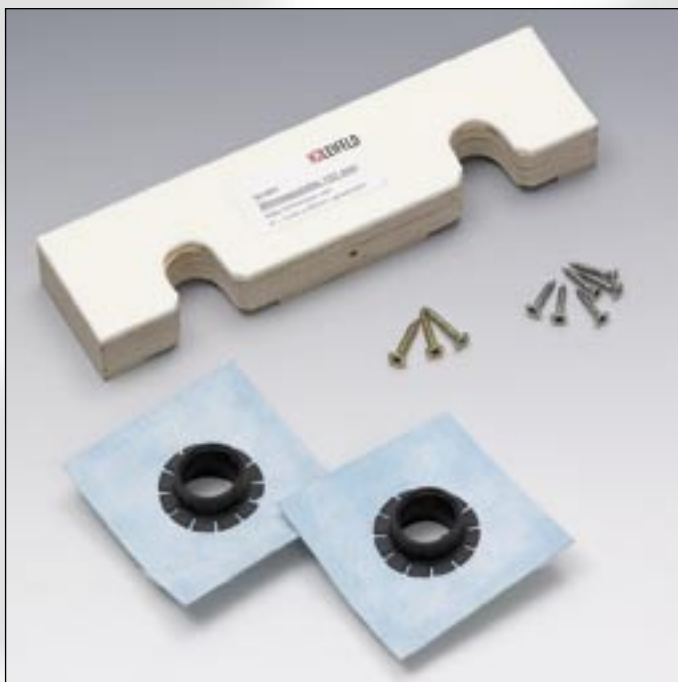

LEIFELD-montasjesett

SD 153, nr. 1287
SD 100, nr. 1289
SD 80, nr. 1288

Ved hjelp av dette settet kan du installere armaturkoblinger lyd-
dempet og vanntett slik at fuktige vegger i nærheten av armaturene er
historie. Dallmer pakningsmansjetter blir limt inn av fliseleggeren,
pakningene tetter varig på veggskiven, henholdsvis forlengelsen, slik
at det er absolutt vanntett etter du har fjernet beskyttelsesproppen.

- montasjeplate med
- lydtemper
- Dallmer-pakningsmansjetter
- skruer