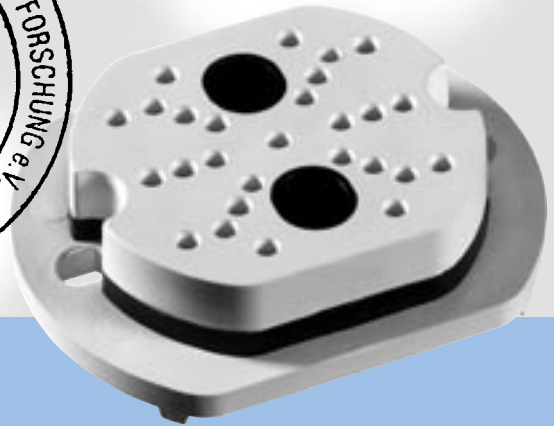

LEIFELD-lyddemper, nr. 1290

LEIFELD-isolasjonsdeksel, nr.1295

Effektiv lydemping med bare én systemdel: **LEIFELD-lyddemperen**.
LEIFELD-isolasjonsdeksel passer alle ½" koblinger som kan monteres i midten av lyddemperen. Påliming av isolasjonstape er overflødig.