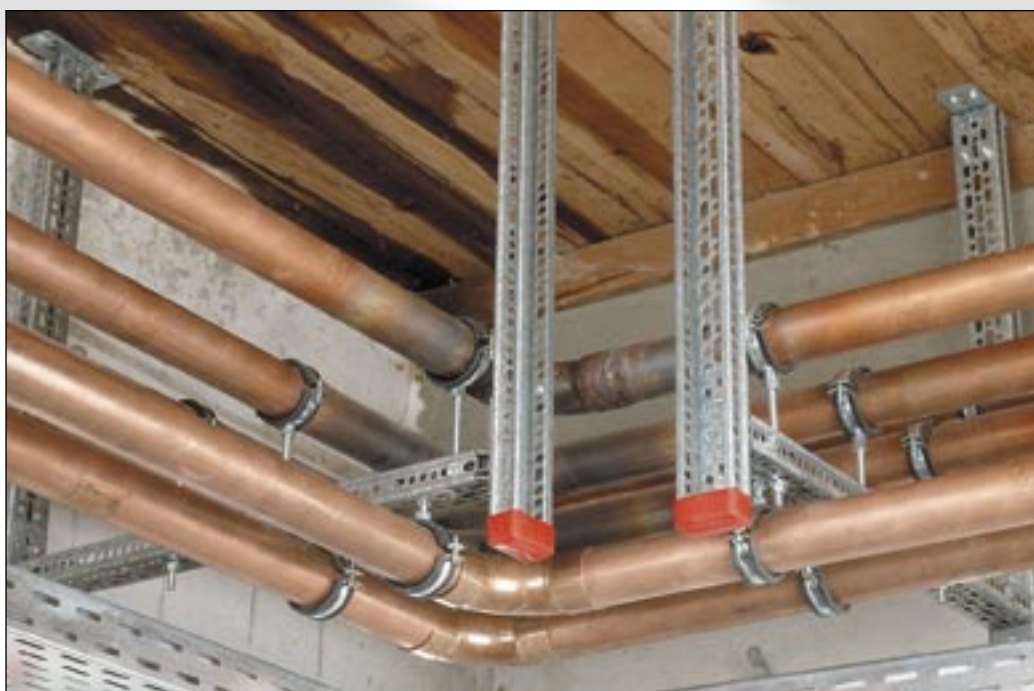

Uten kostbare spesialdelene kan man produsere mange forskjellige feste-anordninger hurtig og til en rimelig pris.

**LEIFELD-montasjeskinnen** kan i tillegg til installasjon for vegg, også anvendes ved renovering og oppussing av gamle bygninger, spesielt der det kreves individuell tilpassingsevne.

## LEIFELD-isolasjonsdeksel, nr.1295

Effektiv lydemping med bare én systemdel: **LEIFELD-lyddemperen**.  
**LEIFELD-isolasjonsdeksel** passer alle ½" koblinger som kan monteres i midten av lyddemperen. Påliming av isolasjonstape er overflødig.

## LEIFELD-C-profil, nr. 1300

**LEIFELD-C-profil:** overalt der det trenges stabilitet!

Ved kombinasjonen med **LEIFELD-montasjeskinnen** er det mulig å skape en rekke konstruksjoner. Fordelene er tydelige: Rørklemmer festes uten spesialdeler (skryvmuttere, skruer med koppet hode) på **LEIFELD-C-profilen** ved hjelp av gjengenipler eller skruer.

Også her har du en fordel: Rørklemmer kan monteres fra begge profilsider uten spesialdeler. Tre hullrekker gjør det mulig å montere rørklemmene skiftevis.

Her kan du også montere fra alle sider. En forandring på høyden til rørklemmene etterpå er mulig uten at du må åpne de igjen.