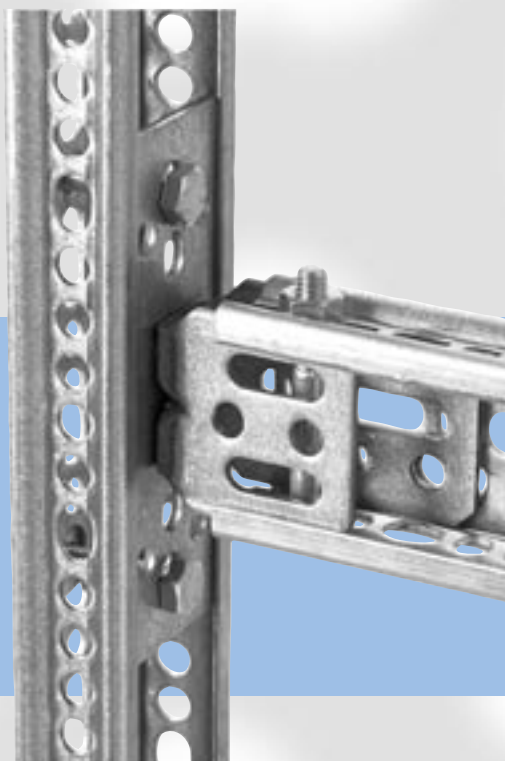

## LEIFELD-C-profil, nr. 1300

**LEIFELD-C-profil:** overalt der det trenges stabilitet!

Ved kombinasjonen med **LEIFELD-montasjeskinnen** er det mulig å skape en rekke konstruksjoner. Fordelene er tydelige: Rørklemmer festes uten spesialdeler (skryvmuttere, skruer med koppet hode) på **LEIFELD-C-profilen** ved hjelp av gjengenipler eller skruer.

## LEIFELD-C-profilkobling (V), nr. 1311

Praktisk tilbehør til **LEIFELD-C-profilen** er **LEIFELD-C-profilkoblingene** (horisontal / vertikal). De skal bare skyves inn i C-profilen og skrues eller klemmes fast. Ved hjelp av denne kombinasjonen går det an å fremstille stabile holdere i gliper og sprekker uten at det krever svært mye tid.

Også her har du en fordel: Rørklemmer kan monteres fra begge profilsider uten spesialdeler. Tre hullrekker gjør det mulig å montere rørklemmene skiftevis.

Her kan du også montere fra alle sider. En forandring på høyden til rørklemmene etterpå er mulig uten at du må åpne de igjen.

**LEIFELD-C-Profil**

**LEIFELD-montasjeplate: 153 mm, nr. 1285**  
**100 mm, nr. 1284**  
**80 mm, nr. 1286**

Den enkle, men sikre montasjen av veggskiver og koblingsvinkler i tynne vegger. Ved bruk av disse montasjeplater (153 mm, 100 mm og 80 mm) kan du til og med etter mange år skifte armaturer og hjørneventiler. Det laminerte treet, som platene er laget av, garanterer at tilkoblingene til armaturer blir faste og stødige.