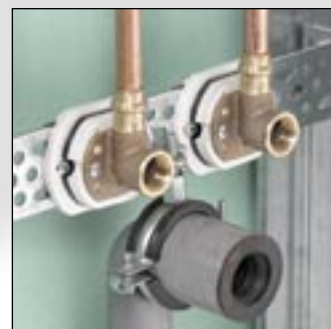

## LEIFELD-bøyetang, nr. 1222

Med LEIFELD-bøyetangen kan du bøye **LEIFELD-montasjeskinnen** fort og uten problemer for all slags montasje. For hurtig produksjon av seriedeler kan **LEIFELD-bøyetangen** enkelt spennes fast i skruestikken: Bøyeradius 135° – spesielt gunstig ved veggmontasjesystemer.

Uten kostbare spesialdelene kan man produsere mange forskjellige feste-anordninger hurtig og til en rimelig pris.

**LEIFELD-montasjeskinnen** kan i tillegg til installasjon for vegg, også anvendes ved renovering og oppussing av gamle bygninger, spesielt der det kreves individuell tilpassingsevne.

## LEIFELD-isolasjonsdeksel, nr.1295

Effektiv lydemping med bare én systemdel: **LEIFELD-lyddemperen**.  
**LEIFELD-isolasjonsdeksel** passer alle ½" koblinger som kan monteres i midten av lyddemperen. Påliming av isolasjonstape er overflødig.