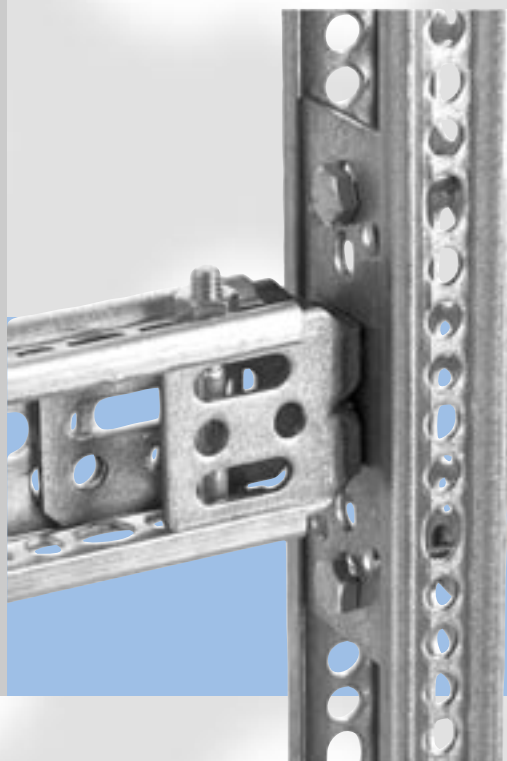

## LEIFELD-isolasjonsdeksel, nr.1295

Effektiv lydemping med bare én systemdel: **LEIFELD-lyddemperen**.  
**LEIFELD-isolasjonsdeksel** passer alle ½" koblinger som kan monteres i midten av lyddemperen. Påliming av isolasjonstape er overflødig.

## LEIFELD-C-profil, nr. 1300

**LEIFELD-C-profil:** overalt der det trenges stabilitet!

Ved kombinasjonen med **LEIFELD-montasjeskinnen** er det mulig å skape en rekke konstruksjoner. Fordelene er tydelige: Rørklemmer festes uten spesialdeler (skryvmuttere, skruer med koppet hode) på **LEIFELD-C-profilen** ved hjelp av gjengenipler eller skruer.

## LEIFELD-C-profilkobling (V), nr. 1311

Praktisk tilbehør til **LEIFELD-C-profilen** er **LEIFELD-C-profilkoblingene** (horisontal / vertikal). De skal bare skyves inn i C-profilen og skrues eller klemmes fast. Ved hjelp av denne kombinasjonen går det an å fremstille stabile holdere i gliper og sprekker uten at det krever svært mye tid.

Også her har du en fordel: Rørklemmer kan monteres fra begge profilsider uten spesialdeler. Tre hullrekker gjør det mulig å montere rørklemmene skiftevis.

Her kan du også montere fra alle sider. En forandring på høyden til rørklemmene etterpå er mulig uten at du må åpne de igjen.