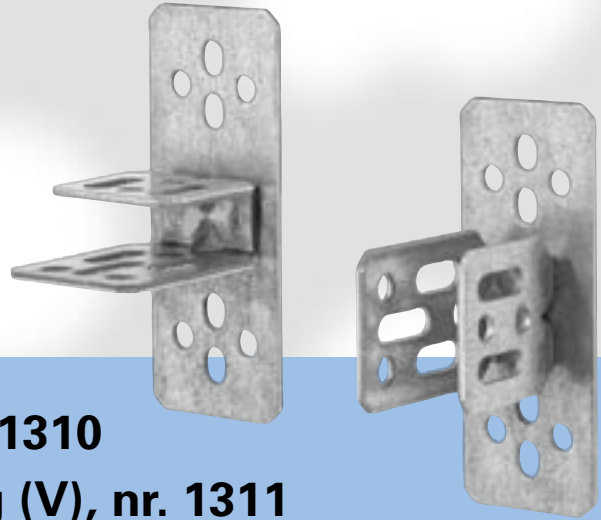

## LEIFELD-lyddemper, nr. 1290

## LEIFELD-isolasjonsdeksel, nr.1295

Effektiv lydemping med bare én systemdel: **LEIFELD-lyddemperen**.  
**LEIFELD-isolasjonsdeksel** passer alle ½" koblinger som kan monteres i midten av lyddemperen. Påliming av isolasjonstape er overflødig.

## LEIFELD-C-profil, nr. 1300

**LEIFELD-C-profil:** overalt der det trenges stabilitet!

Ved kombinasjonen med **LEIFELD-montasjeskinnen** er det mulig å skape en rekke konstruksjoner. Fordelene er tydelige: Rørklemmer festes uten spesialdeler (skryvmuttere, skruer med koppet hode) på **LEIFELD-C-profilen** ved hjelp av gjengenipler eller skruer.

## LEIFELD-C-profilkobling (H), nr. 1310