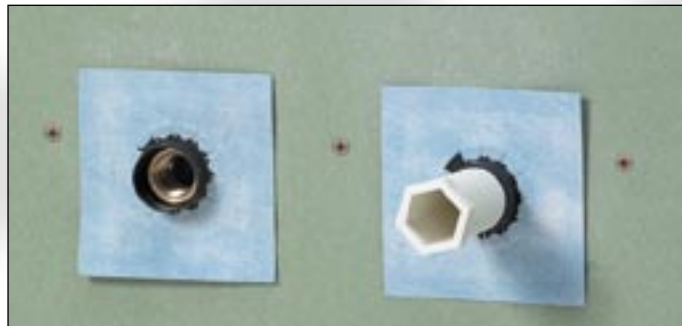

LEIFELD-montasjesett

SD 153, nr. 1287
SD 100, nr. 1289
SD 80, nr. 1288

Ved hjelp av dette settet kan du installere armaturkoblinger lyd-
dempet og vanntett slik at fuktige vegger i nærheten av armaturene er
historie. Dallmer pakningsmansjetter blir limt inn av fliseleggeren,
pakningene tetter varig på veggskiven, henholdsvis forlengelsen, slik
at det er absolutt vanntett etter du har fjernet beskyttelsesproppen.

- montasjeplate med
- lydtemper
- Dallmer-pakningsmansjetter
- skruer