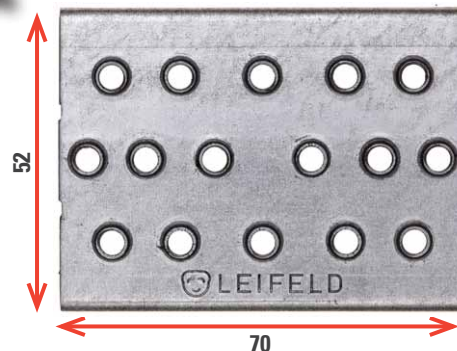

Mehr Info

Original Größe in mm

## LEIFELD Gewinde-Fixierplättchen Nr. 1279 (für Schrauben M5 x 16 Nr. 1034)

Das **LEIFELD Gewinde-Fixierplättchen** ermöglicht eine verdrehsichere und zentrierte Montage von Wandscheiben und Anschlussdosen auf der **LEIFELD Schiene**.

[www.youtube.com/  
HeinrichLeifeldGmbH](http://www.youtube.com/HeinrichLeifeldGmbH)

[www.facebook.com/  
Heinrich.Leifeld.GmbH](http://www.facebook.com/Heinrich.Leifeld.GmbH)

Beispiel - Stichmaß 153 mm: Montage der Wandwinkel im Längsloch (A) ermöglicht problemloses Verschieben im Bereich (B) von 146 - 173 mm

Verarbeitungsfilm ansehen auf

**You Tube**

[http://qr-code.leifeld.de/  
N-Film11-DE.htm](http://qr-code.leifeld.de/N-Film11-DE.htm)

Das **LEIFELD Gewinde-Fixierplättchen** passt auch zum **LEIFELD Schalltrenner Nr. 1290**