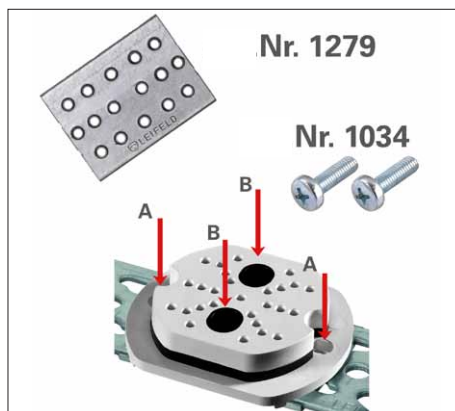

## LEIFELD Gewinde-Fixierplättchen Nr. 1279 (für Schrauben M5 x 16 Nr. 1034)

Das **LEIFELD Gewinde-Fixierplättchen** ermöglicht eine verdrehsichere und zentrierte Montage von Wandscheiben und Anschlussdosen auf der **LEIFELD Schiene**.

[www.youtube.com/  
HeinrichLeifeldGmbH](http://www.youtube.com/HeinrichLeifeldGmbH)

[www.facebook.com/  
Heinrich.Leifeld.GmbH](http://www.facebook.com/Heinrich.Leifeld.GmbH)

Beispiel - Stichmaß 153 mm: Montage der Wandwinkel im Längsloch (A) ermöglicht problemloses Verschieben im Bereich (B) von 146 - 173 mm

Verarbeitungsfilm ansehen auf

**You Tube**

[http://qr-code.leifeld.de/  
N-Film11-DE.htm](http://qr-code.leifeld.de/N-Film11-DE.htm)

Das **LEIFELD Gewinde-Fixierplättchen** passt auch zum **LEIFELD Schalltrenner Nr. 1290**

Befestigung von fast allen Wandscheiben mit 40 mm Lochabstand schnell und sicher mit Schrauben M5