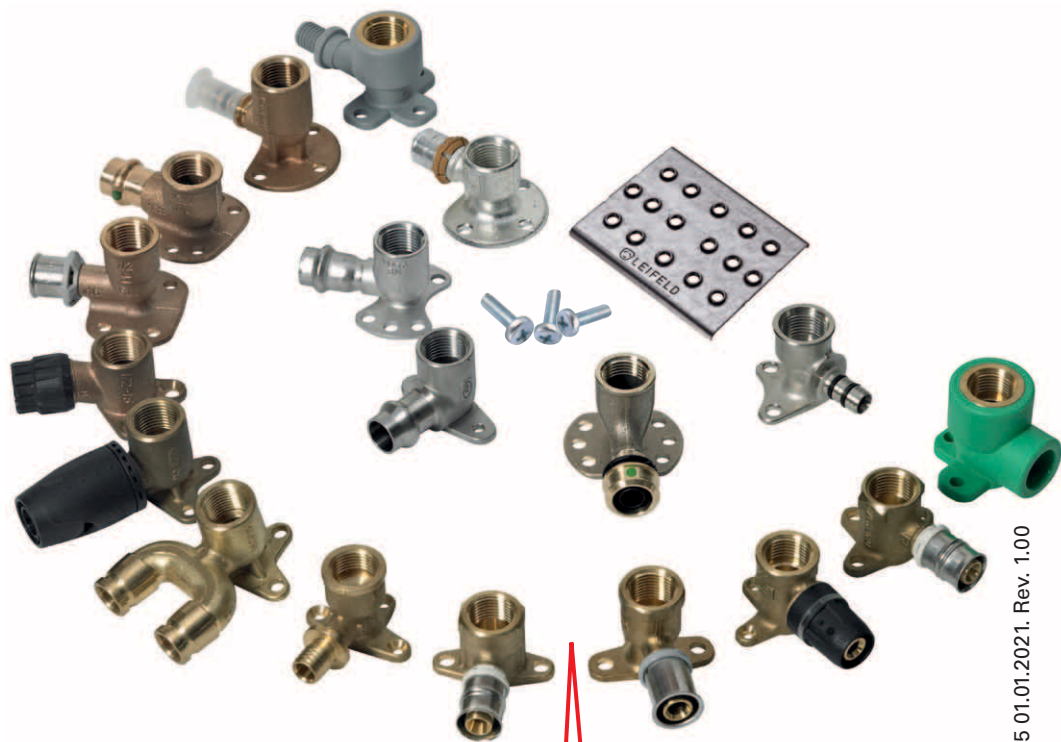

## LEIFELD Gewinde-Fixierplättchen Nr. 1279 (für Schrauben M5 x 16 Nr. 1034)

Das **LEIFELD Gewinde-Fixierplättchen** ermöglicht eine verdrehsichere und zentrierte Montage von Wandscheiben und Anschlussdosen auf der **LEIFELD Schiene**.

[www.youtube.com/  
HeinrichLeifeldGmbH](http://www.youtube.com/HeinrichLeifeldGmbH)

[www.facebook.com/  
Heinrich.Leifeld.GmbH](http://www.facebook.com/Heinrich.Leifeld.GmbH)

Beispiel - Stichmaß 153 mm: Montage der Wandwinkel im Längsloch (A) ermöglicht problemloses Verschieben im Bereich (B) von 146 - 173 mm

Verarbeitungsfilm ansehen auf

**You Tube**

[http://qr-code.leifeld.de/  
N-Film11-DE.htm](http://qr-code.leifeld.de/N-Film11-DE.htm)

Das **LEIFELD Gewinde-Fixierplättchen** passt auch zum **LEIFELD Schalltrenner Nr. 1290**

Befestigung von fast allen Wandscheiben mit 40 mm Lochabstand schnell und sicher mit Schrauben M5