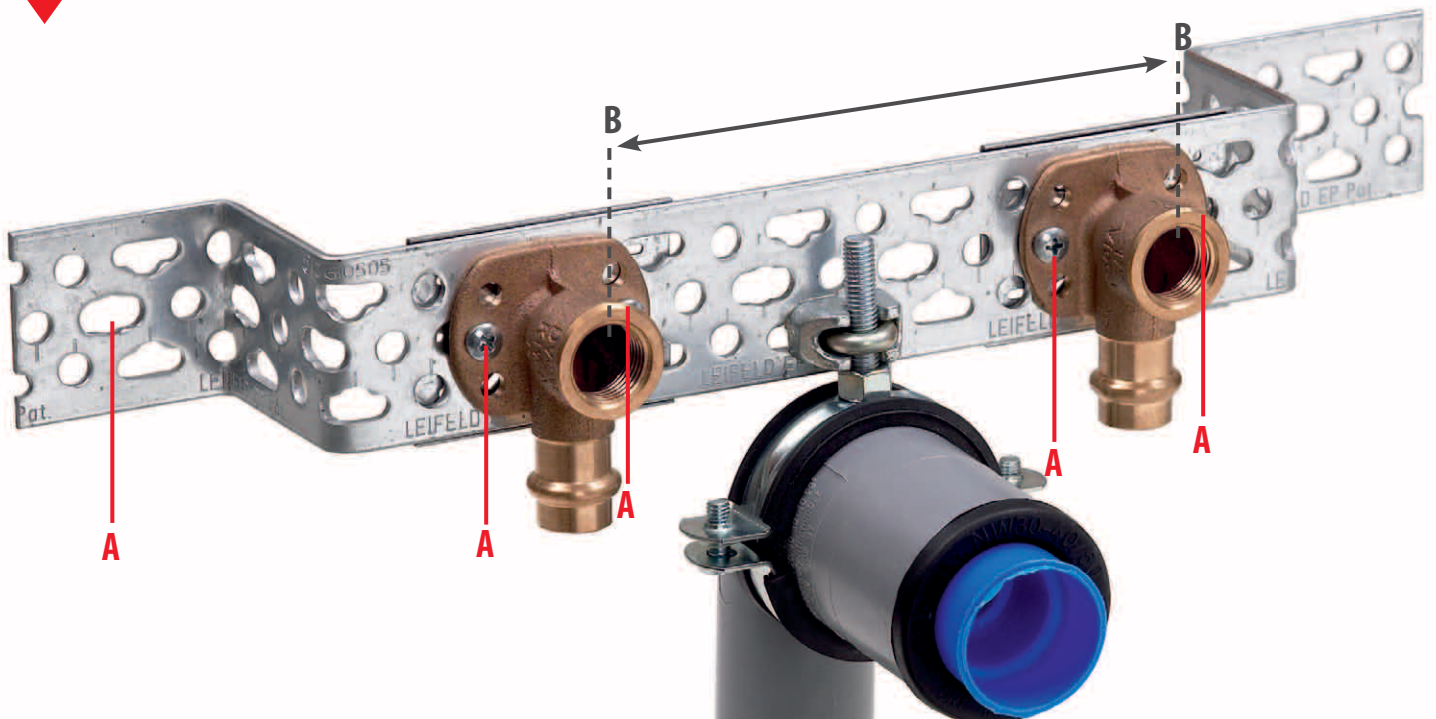

## LEIFELD Gewinde-Fixierplättchen Nr. 1279 (für Schrauben M5 x 16 Nr. 1034)

Das **LEIFELD Gewinde-Fixierplättchen** ermöglicht eine verdrehsichere und zentrierte Montage von Wandscheiben und Anschlussdosen auf der **LEIFELD Schiene**.

[www.youtube.com/  
HeinrichLeifeldGmbH](http://www.youtube.com/HeinrichLeifeldGmbH)

[www.facebook.com/  
Heinrich.Leifeld.GmbH](http://www.facebook.com/Heinrich.Leifeld.GmbH)

Beispiel - Stichmaß 153 mm: Montage der Wandwinkel im Längsloch (A) ermöglicht problemloses Verschieben im Bereich (B) von 146 - 173 mm

Verarbeitungsfilm ansehen auf

**You Tube**

[http://qr-code.leifeld.de/  
N-Film11-DE.htm](http://qr-code.leifeld.de/N-Film11-DE.htm)

Das **LEIFELD Gewinde-Fixierplättchen** passt auch zum **LEIFELD Schalltrenner Nr. 1290**

Befestigung von fast allen Wandscheiben mit 40 mm Lochabstand schnell und sicher mit Schrauben M5