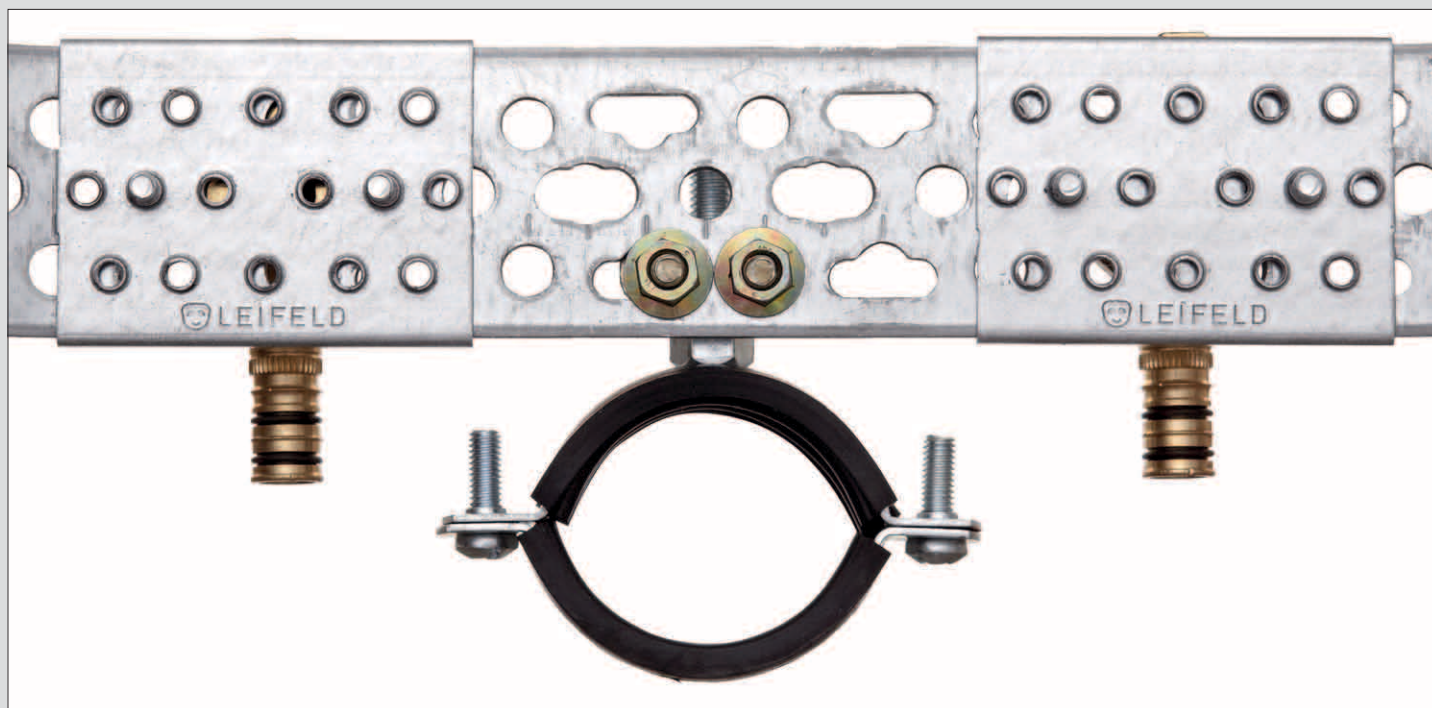

## LEIFELD Gewinde-Fixierplättchen Nr. 1279 (für Schrauben M5 x 16 Nr. 1034)

Das **LEIFELD Gewinde-Fixierplättchen** ermöglicht eine verdrehsichere und zentrierte Montage von Wandscheiben und Anschlussdosen auf der **LEIFELD Schiene**.

[www.youtube.com/  
HeinrichLeifeldGmbH](http://www.youtube.com/HeinrichLeifeldGmbH)

[www.facebook.com/  
Heinrich.Leifeld.GmbH](http://www.facebook.com/Heinrich.Leifeld.GmbH)

Beispiel - Stichmaß 153 mm: Montage der Wandwinkel im Längsloch (A) ermöglicht problemloses Verschieben im Bereich (B) von 146 - 173 mm

Verarbeitungsfilm ansehen auf

**You Tube**

[http://qr-code.leifeld.de/  
N-Film11-DE.htm](http://qr-code.leifeld.de/N-Film11-DE.htm)

Das **LEIFELD Gewinde-Fixierplättchen** passt auch zum **LEIFELD Schalltrenner Nr. 1290**

Befestigung von fast allen Wandscheiben mit 40 mm Lochabstand schnell und sicher mit Schrauben M5