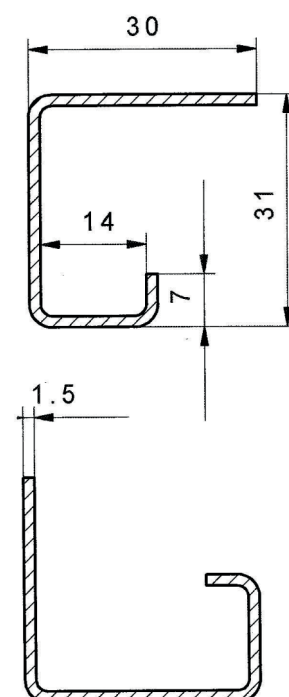

## Befestigung für die leichte Decken- und Wandmontage bis DN 50

Mehr Info

- verstellbare Rohrschellenmontage mit einfachen M8 Muttern
- keine Spezialteile erforderlich
- mehrseitige Montagemöglichkeiten
- Decken- und Wandmontage auch mit Spax- oder Schnellbauschrauben
- optimal geeignet für Leichtbau- und Holzbauwände

Großhändler:

Bestellliste  **LEIFELD®**

Fax +49 (0) 52 51 13 63 - 66

LEIFELD J-Profil M8 sendzimerverzinkt, 1,5 mm				
	Artikel Nr.	VPE	Preis EUR	Menge (VPE)
	1800ANG	20 x 1,20 m	60,-	

Preise zuzüglich der ges. MwSt. / Lieferung: frachtfrei ab 60,- Warenwert