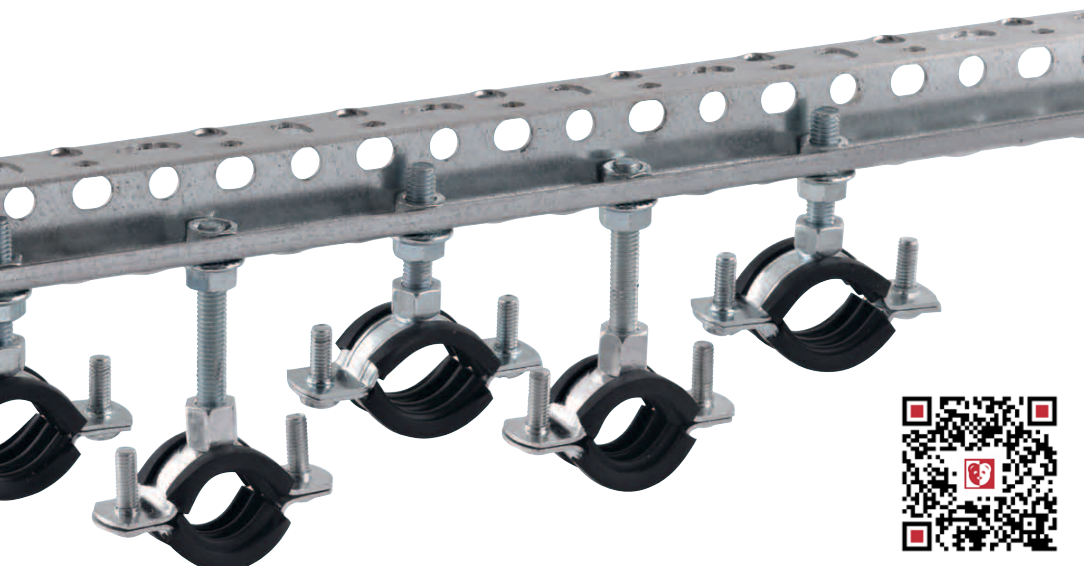

## Befestigung für die leichte Decken- und Wandmontage bis DN 50

Mehr Info

- verstellbare Rohrschellenmontage mit einfachen M8 Muttern
- keine Spezialteile erforderlich
- mehrseitige Montagemöglichkeiten
- Decken- und Wandmontage auch mit Spax- oder Schnellbauschrauben
- optimal geeignet für Leichtbau- und Holzbauwände

Großhändler:

Bestellliste  **LEIFELD®**

Fax +49 (0) 52 51 13 63 - 66

LEIFELD J-Profil M8 sendzimerverzinkt, 1,5 mm				
	Artikel Nr.	VPE	Preis EUR	Menge (VPE)
	1800ANG	20 x 1,20 m	60,-	

Preise zuzüglich der ges. MwSt. / Lieferung: frachtfrei ab 60,- Warenwert