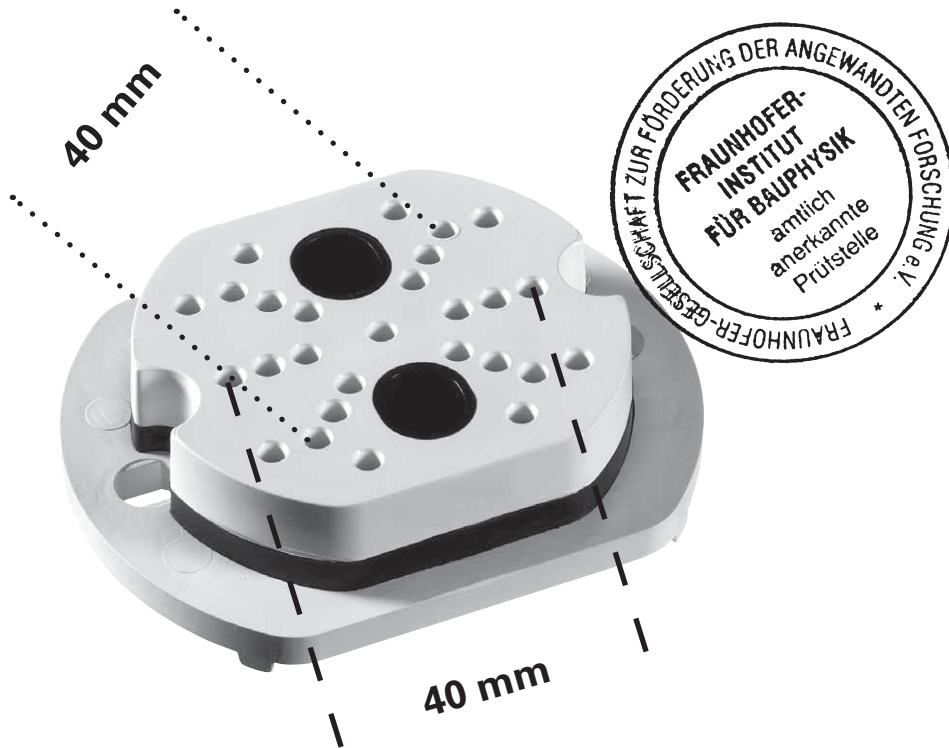

# LEIFELD Schalltrenner 1290

Mehr Info

## Effektive Geräuschdämmung mit nur einem Systemteil!

Der **LEIFELD Schalltrenner** ermöglicht bei einfachster Handhabung und gewohnter Isoliertechnik Schallschutz bis zum Wandaustritt. Passend für alle gängigen Wandscheiben. Fraunhofer Institut für Bautechnik geprüft. Schallpegelminderung bis 16,9 dB. Maße (LxBxH): 80 x 64 x 18 mm

# LEIFELD Iso-Kappe 1295

Mehr Info

## Draufstecken und fertig!

Die **LEIFELD Isokappe** passt zu allen 1/2"-Anschlüssen, die mittig auf dem Schalltrenner montiert werden können. Zeitaufwendiges Zukleben mit Isolierstreifen war gestern!

Maße (LxBxH): 75 x 75 x 70 mm