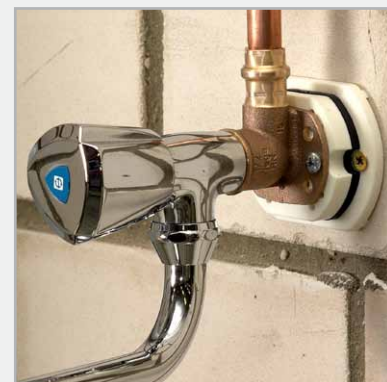

# LEIFELD Schalltrenner 1290

Mehr Info

## Effektive Geräuschdämmung mit nur einem Systemteil!

Der **LEIFELD Schalltrenner** ermöglicht bei einfachster Handhabung und gewohnter Isoliertechnik Schallschutz bis zum Wandaustritt. Passend für alle gängigen Wandscheiben. Fraunhofer Institut für Bautechnik geprüft. Schallpegelminderung bis 16,9 dB. Maße (LxBxH): 80 x 64 x 18 mm

## Draufstecken und fertig!

Die **LEIFELD Isokappe** passt zu allen 1/2"-Anschlüssen, die mittig auf dem Schalltrenner montiert werden können. Zeitaufwendiges Zukleben mit Isolierstreifen war gestern!

Maße (LxBxH): 75 x 75 x 70 mm