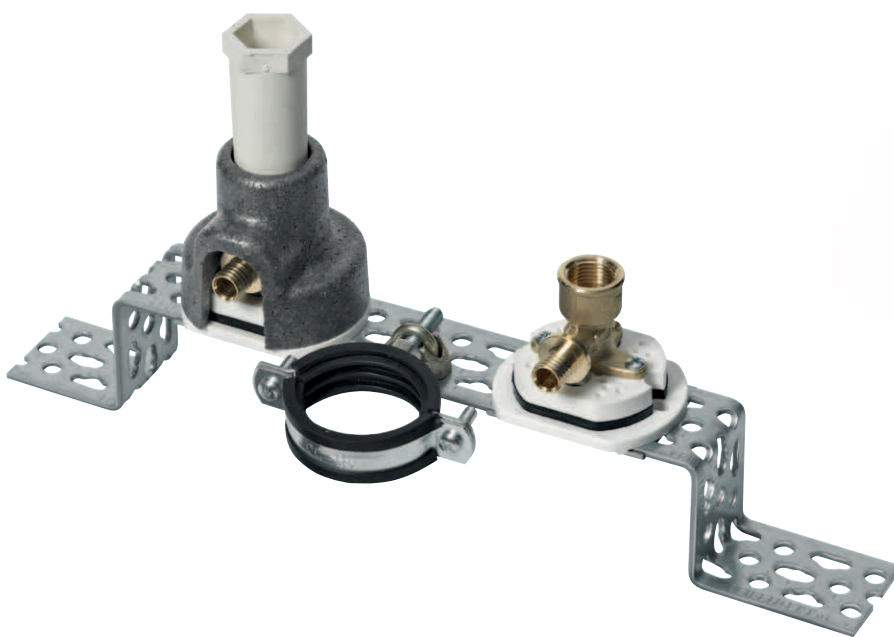

## Effektive Geräuschdämmung mit nur einem Systemteil!

Der **LEIFELD Schalltrenner** ermöglicht bei einfachster Handhabung und gewohnter Isoliertechnik Schallschutz bis zum Wandaustritt. Passend für alle gängigen Wandscheiben. Fraunhofer Institut für Bautechnik geprüft. Schallpegelminderung bis 16,9 dB. Maße (LxBxH): 80 x 64 x 18 mm

# LEIFELD Iso-Kappe 1295

Mehr Info

## Draufstecken und fertig!

Die **LEIFELD Isokappe** passt zu allen 1/2"-Anschlüssen, die mittig auf dem Schalltrenner montiert werden können. Zeitaufwendiges Zukleben mit Isolierstreifen war gestern!

Maße (LxBxH): 75 x 75 x 70 mm