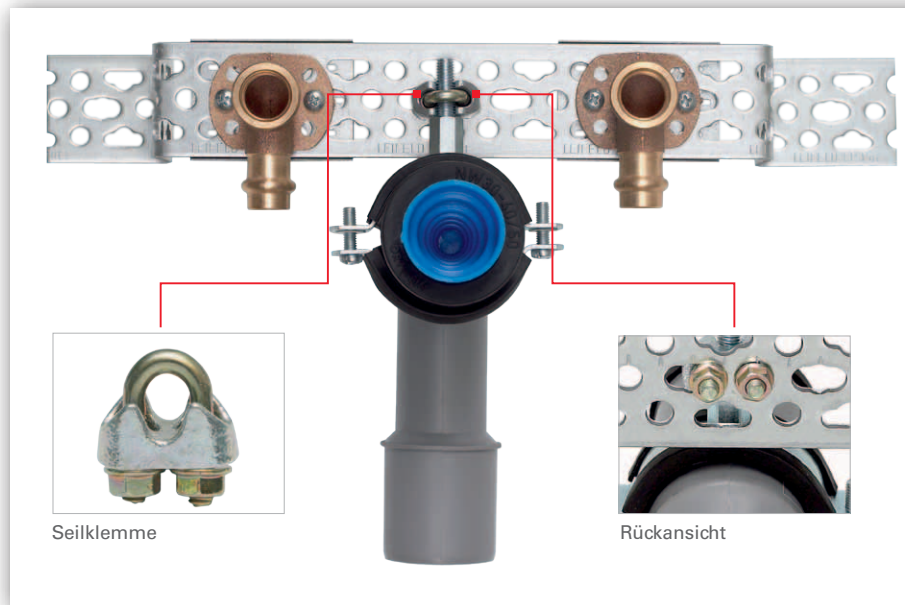

# Vorteilspreis nur 35,- €\* in einem Paket!

Alles für die verdrehsichere  
Wandscheibenmontage –  
in einem Paket!

Mehr Info

Art.: 1074

Art.: 1053

Art.: 1022

Art.: 1280

Art.: 1034

Art.: 1075

Art.: 1015

Art.Nr.	Beschreibung	Menge	Anwendungsgebiet
1280	Fixierplättchen	50 Stück	verdrehsichere Wandscheibenbefestigung
1053	Seilklemme	50 Stück	Abflussbefestigung
1074	Blehschrauben 4,2 x 16 mm	100 Stück	Wandscheibenbefestigung mit Fixierplättchen
1075	Blehschrauben 4,8 x 16 mm	100 Stück	Wandscheibenbefestigung mit Fixierplättchen
1015	Sperrzahnmutter M5	100 Stück	Wandscheibenbefestigung ohne Fixierplättchen
1034	Linsenkopfschrauben M5 x 16 mm	100 Stück	Wandscheibenbefestigung ohne Fixierplättchen
1022	Kotflügelscheiben 5,3 x 20 mm	100 Stück	Wandscheibenbefestigung ohne Fixierplättchen