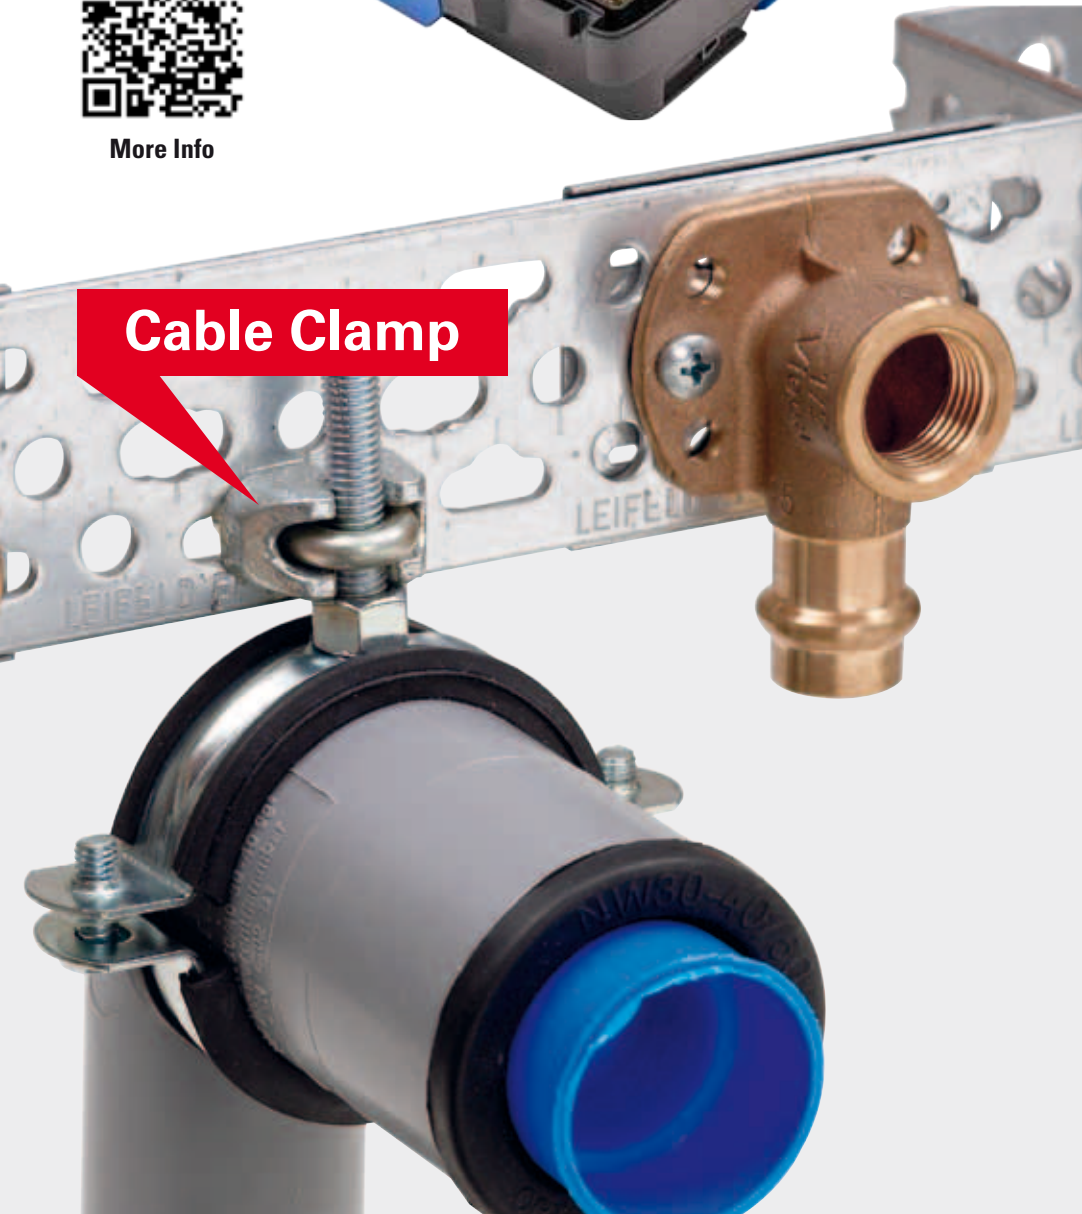

LEIFELD Sortimo L-BOXX 1231

including Threaded
Backing-Plate M5

More Info

Sound-Shield

Cable Clamp

Backing Plate

[www.youtube.com/
HeinrichLeifeldGmbH](http://www.youtube.com/HeinrichLeifeldGmbH)

[www.facebook.com/
Heinrich.Leifeld.GmbH](http://www.facebook.com/Heinrich.Leifeld.GmbH)

Art.No. 1280
Backing Plate
70x52 mm 14 pce

Art.No. 1279
Threaded-
Backing Plate
70x52 mm 6 pce

Art.No. 1075
Self-tapping Screw
4,8x16 mm
100 pce

Art.No. 1074
Self-tapping Screw
4,2x16 mm
100 pce

Art.No. 1053
Cable Clamp
10 pce

Art.No. 1034
Roundhead
screw
M5x16mm
100 pce

Art.No. 1015
Lock-Nut
M5
100 pce

Art.No. 1022
Washer
5,3x20 mm
100 pce

Art.No. 1073
Self-tapping Screw
4,8x19 mm
100 pce

Art.No. 1290
Sound Shield
6 pce

Art.No. 1038
Threaded-Stud
M8x20 mm
40 pce

Art.No. 1039
Threaded-Stud
M8x30 mm
30 pce

Art.No. 1052
Spring Washer
A8
100 pce

Art.No. 1076
Self-tapping Screw
4,2x22 mm
100 pce

Art.No. 1026
Washer
8,4x20 mm
100 pce

Art.No. 1035
Hex-Bolt
M8x10 mm
20 pce