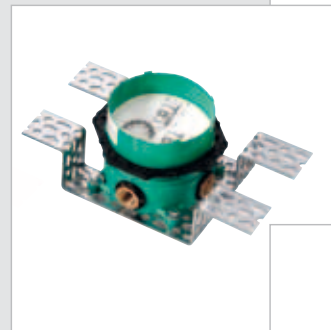

LEIFELD Profi Start-Set 1204

 **LEIFELD®**

**jetzt mit
Sortimo L-BOXX
+
30 m Schiene**

Mehr Info

Der Profi Einstieg mit den unzähligen Möglichkeiten

- 30 Meter **LEIFELD Schiene Nr.1200**
(ausreichend für ca. 60 Montagesituationen)
- **1 Sortimo L-BOXX Nr.1231** inklusive **LEIFELD Biegezange Nr.1222**
und einem umfangreichen Zubehörsortiment.

Die **LEIFELD Schiene** lässt sich schnell und problemlos für die jeweilige Einbausituation abkanten.

Aktionsangebot
265,- EUR + MwSt.

You Tube

[www.youtube.com/
HeinrichLeifeldGmbH](http://www.youtube.com/HeinrichLeifeldGmbH)