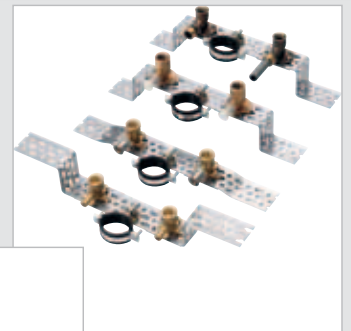

LEIFELD Profi Start-Set 1204

 **LEIFELD®**

**jetzt mit
Sortimo L-BOXX
+
30 m Schiene**

Mehr Info

Der Profi Einstieg mit den unzähligen Möglichkeiten

- 30 Meter **LEIFELD Schiene Nr.1200**
(ausreichend für ca. 60 Montagesituationen)
- **1 Sortimo L-BOXX Nr.1231** inklusive **LEIFELD Biegezange Nr.1222**
und einem umfangreichen Zubehörsortiment.

Die **LEIFELD Schiene** lässt sich schnell und problemlos für die jeweilige Einbausituation abkanten.

Aktionsangebot
265,- EUR + MwSt.

You Tube

[www.youtube.com/
HeinrichLeifeldGmbH](http://www.youtube.com/HeinrichLeifeldGmbH)