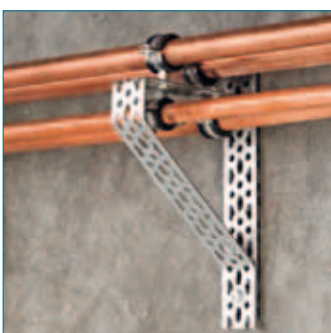

Artikel Nr. U32 01.01.2019