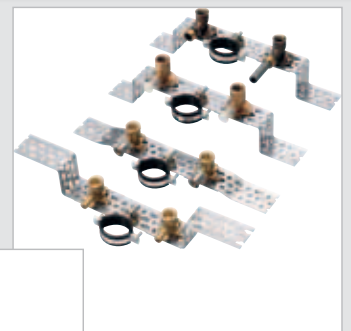

LEIFELD Start-Set 1206

 **LEIFELD®**

Mehr Info

Der preisgünstige Einstieg mit den unzähligen Möglichkeiten

- 20 Meter **LEIFELD Schiene Nr.1200**
(ausreichend für ca. 40 Montagesituationen)
- 1 **Sortimo L-BOXX Nr.1235** inklusive **LEIFELD Biegezange Nr.1222**
und einem umfangreichen Zubehörsortiment.

Die **LEIFELD Schiene** lässt sich schnell und problemlos für die jeweilige Einbausituation abkanten.

Aktionsangebot
169,- EUR + MwSt.

You Tube

[www.youtube.com/
HeinrichLeifeldGmbH](http://www.youtube.com/HeinrichLeifeldGmbH)