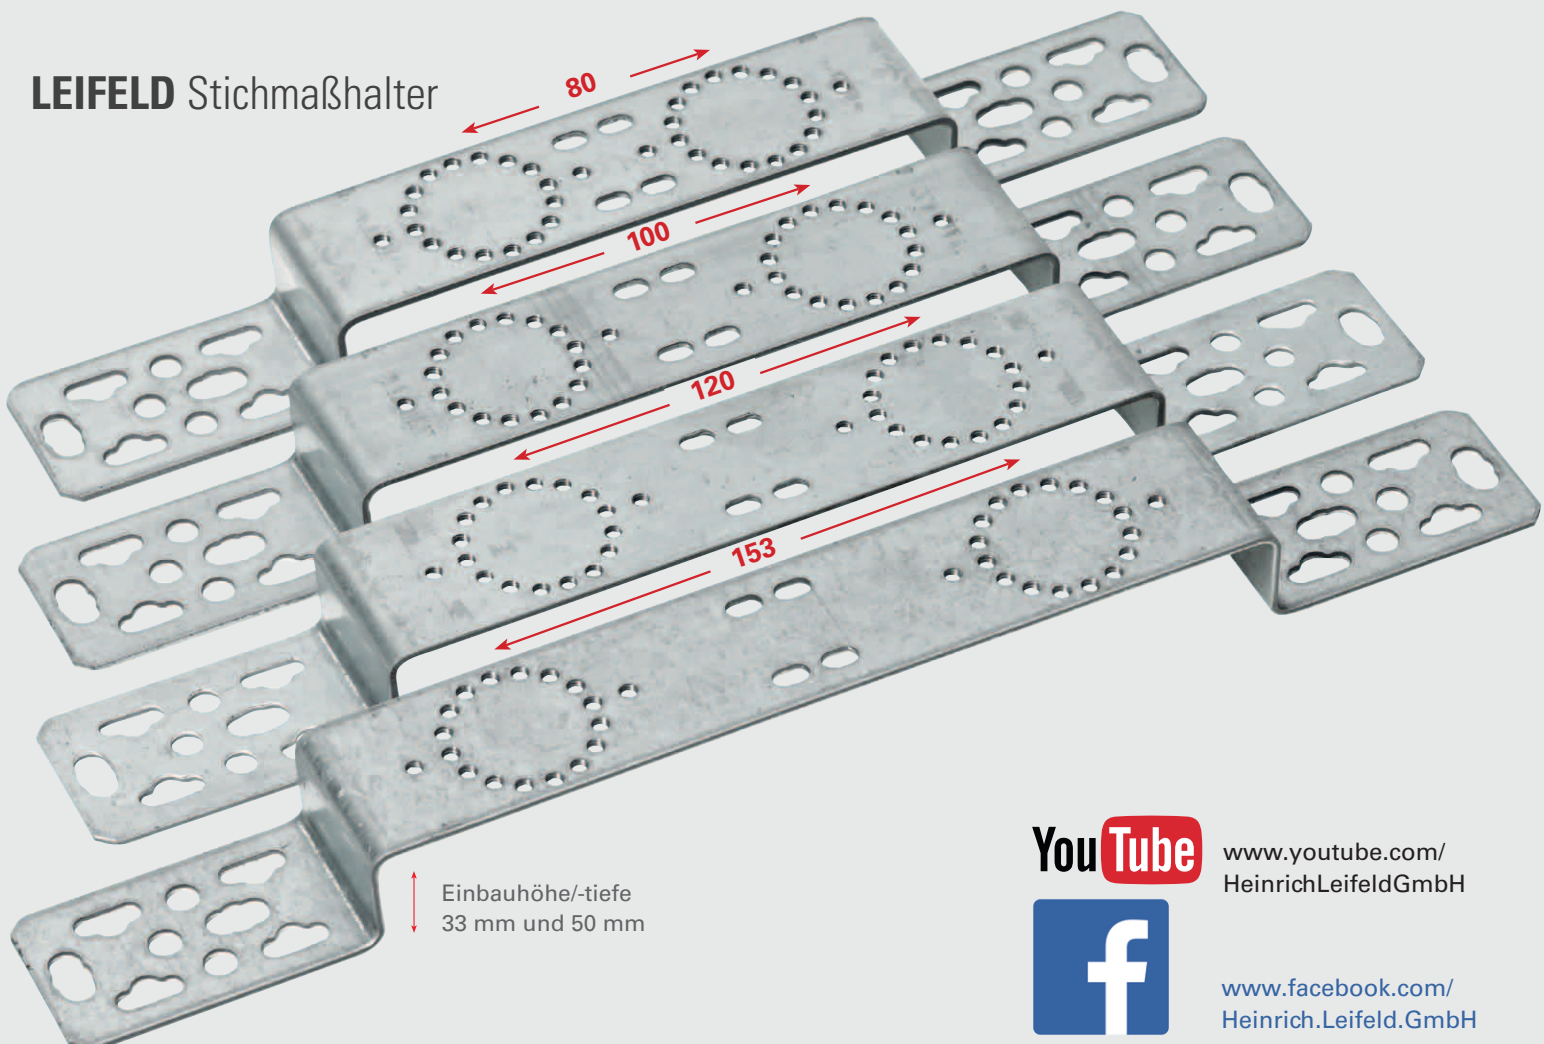

mit Gewinde M5

Mehr Info

- Wandscheibenmontage vor und in der Wand
- für Wandscheiben mit 40 mm Lochabstand
- Bohrungen für Abflussbefestigung mit Seilklemme
- Winkelstellung 22,5 Grad
- Einbauhöhe, -tiefe 33 mm

LEIFELD Stichmaßhalter

Einbauhöhe/-tiefe
33 mm und 50 mm

You **Tube**

[www.youtube.com/
HeinrichLeifeldGmbH](http://www.youtube.com/HeinrichLeifeldGmbH)

[www.facebook.com/
Heinrich.Leifeld.GmbH](http://www.facebook.com/Heinrich.Leifeld.GmbH)

LEIFELD JRG Sanipex Halter
Stichmaß: 153, 120, 100, 80 mm
mit Gewinde M4

Nr.1732

Nr.1733

NEU!

LEIFELD Stichmaßhalter gerade
Stichmaß: 153, 120, 100, 80 mm

LEIFELD Unihalter

Nr.1727

Nr.1726

50 mm

33 mm

für Wandscheiben mit 40 mm Lochabstand

LEIFELD Stichmaßhalter gerade
mittige Befestigung
Stichmaß: 153 mm
Nr.1725

Stichmaß	Einbauhöhe/-tiefe			Schrauben
	50 mm	33 mm	gerade	
153 mm	Nr. 1714	Nr. 1700	Nr. 1728	Nr. 1034
120 mm	Nr. 1715	Nr. 1701	Nr. 1729	Nr. 1034
100 mm	Nr. 1716	Nr. 1702	Nr. 1730	Nr. 1034
80 mm	Nr. 1717	Nr. 1703	Nr. 1731	Nr. 1034
Unihalter	Nr. 1727	Nr. 1726	-	Nr. 1034
JRG Sanipex	Nr. 1732	-	Nr. 1733	Nr. 1046