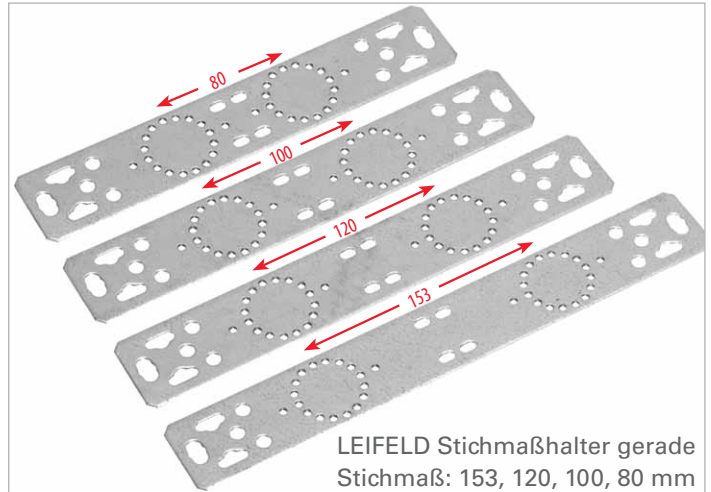

mit Gewinde M5

Mehr Info

- Wandscheibenmontage vor und in der Wand
- für Wandscheiben mit 40 mm Lochabstand
- Bohrungen für Abflussbefestigung mit Seilklemme
- Winkelstellung 22,5 Grad
- Einbauhöhe, -tiefe 33 mm

LEIFELD Stichmaßhalter

Einbauhöhe/-tiefe
33 mm und 50 mm

You **Tube**

[www.youtube.com/
HeinrichLeifeldGmbH](http://www.youtube.com/HeinrichLeifeldGmbH)

[www.facebook.com/
Heinrich.Leifeld.GmbH](http://www.facebook.com/Heinrich.Leifeld.GmbH)

LEIFELD JRG Sanipex Halter
Stichmaß: 153, 120, 100, 80 mm
mit Gewinde M4

Nr.1732

Nr.1733

NEU!

LEIFELD Stichmaßhalter gerade
Stichmaß: 153, 120, 100, 80 mm

LEIFELD Unihalter

Nr.1727

Nr.1726

50 mm

33 mm

für Wandscheiben mit 40 mm Lochabstand

LEIFELD Stichmaßhalter gerade
mittige Befestigung
Stichmaß: 153 mm
Nr.1725

Stichmaß	Einbauhöhe/-tiefe			Schrauben
	50 mm	33 mm	gerade	
153 mm	Nr. 1714	Nr. 1700	Nr. 1728	Nr. 1034
120 mm	Nr. 1715	Nr. 1701	Nr. 1729	Nr. 1034
100 mm	Nr. 1716	Nr. 1702	Nr. 1730	Nr. 1034
80 mm	Nr. 1717	Nr. 1703	Nr. 1731	Nr. 1034
Unihalter	Nr. 1727	Nr. 1726	-	Nr. 1034
JRG Sanipex	Nr. 1732	-	Nr. 1733	Nr. 1046