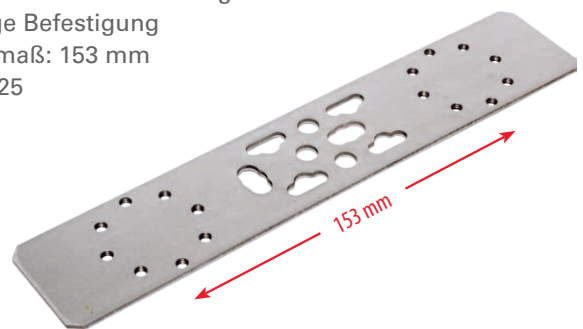

mit Gewinde M5

Mehr Info

- Wandscheibenmontage vor und in der Wand
- für Wandscheiben mit 40 mm Lochabstand
- Bohrungen für Abflussbefestigung mit Seilklemme
- Winkelstellung 22,5 Grad
- Einbauhöhe, -tiefe 33 mm

LEIFELD Stichmaßhalter

Einbauhöhe/-tiefe
33 mm und 50 mm

You **Tube**

[www.youtube.com/
HeinrichLeifeldGmbH](http://www.youtube.com/HeinrichLeifeldGmbH)

[www.facebook.com/
Heinrich.Leifeld.GmbH](http://www.facebook.com/Heinrich.Leifeld.GmbH)

LEIFELD JRG Sanipex Halter
Stichmaß: 153, 120, 100, 80 mm
mit Gewinde M4

Nr.1732

Nr.1733

NEU!

LEIFELD Stichmaßhalter gerade
Stichmaß: 153, 120, 100, 80 mm

LEIFELD Unihalter

Nr.1727

Nr.1726

50 mm

33 mm

für Wandscheiben mit 40 mm Lochabstand

LEIFELD Stichmaßhalter gerade
mittige Befestigung
Stichmaß: 153 mm
Nr.1725

Stichmaß	Einbauhöhe/-tiefe			Schrauben
	50 mm	33 mm	gerade	
153 mm	Nr. 1714	Nr. 1700	Nr. 1728	Nr. 1034
120 mm	Nr. 1715	Nr. 1701	Nr. 1729	Nr. 1034
100 mm	Nr. 1716	Nr. 1702	Nr. 1730	Nr. 1034
80 mm	Nr. 1717	Nr. 1703	Nr. 1731	Nr. 1034
Unihalter	Nr. 1727	Nr. 1726	-	Nr. 1034
JRG Sanipex	Nr. 1732	-	Nr. 1733	Nr. 1046