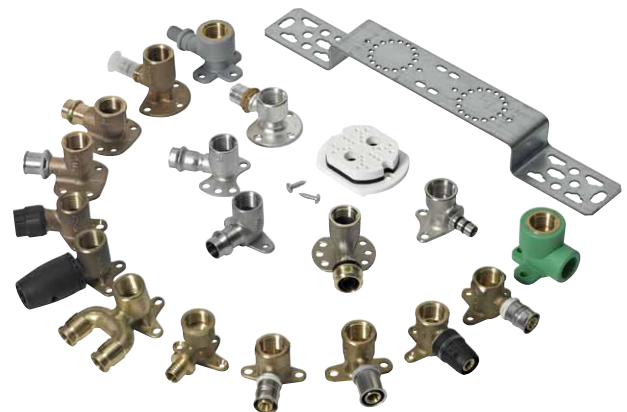

mit Gewinde M5

Mehr Info

- Wandscheibenmontage vor und in der Wand
- für Wandscheiben mit 40 mm Lochabstand
- Bohrungen für Abflussbefestigung mit Seilklemme
- Winkelstellung 22,5 Grad
- Einbauhöhe, -tiefe 33 mm

LEIFELD Stichmaßhalter

Einbauhöhe/-tiefe
33 mm und 50 mm

You **Tube**

[www.youtube.com/
HeinrichLeifeldGmbH](http://www.youtube.com/HeinrichLeifeldGmbH)

[www.facebook.com/
Heinrich.Leifeld.GmbH](http://www.facebook.com/Heinrich.Leifeld.GmbH)

LEIFELD JRG Sanipex Halter
Stichmaß: 153, 120, 100, 80 mm
mit Gewinde M4

Nr.1732

Nr.1733

NEU!

LEIFELD Stichmaßhalter gerade
Stichmaß: 153, 120, 100, 80 mm

LEIFELD Unihalter

Nr.1727

Nr.1726

50 mm

33 mm

für Wandscheiben mit 40 mm Lochabstand

LEIFELD Stichmaßhalter gerade
mittige Befestigung
Stichmaß: 153 mm
Nr.1725

Stichmaß	Einbauhöhe/-tiefe			Schrauben
	50 mm	33 mm	gerade	
153 mm	Nr. 1714	Nr. 1700	Nr. 1728	Nr. 1034
120 mm	Nr. 1715	Nr. 1701	Nr. 1729	Nr. 1034
100 mm	Nr. 1716	Nr. 1702	Nr. 1730	Nr. 1034
80 mm	Nr. 1717	Nr. 1703	Nr. 1731	Nr. 1034
Unihalter	Nr. 1727	Nr. 1726	-	Nr. 1034
JRG Sanipex	Nr. 1732	-	Nr. 1733	Nr. 1046