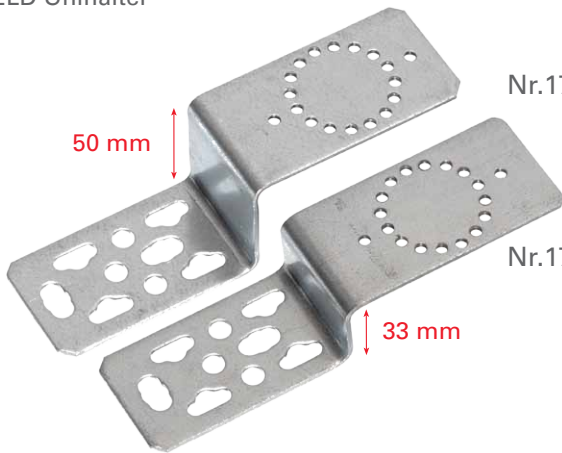

mit Gewinde M5

Mehr Info

- Wandscheibenmontage vor und in der Wand
- für Wandscheiben mit 40 mm Lochabstand
- Bohrungen für Abflussbefestigung mit Seilklemme
- Winkelstellung 22,5 Grad
- Einbauhöhe, -tiefe 33 mm

LEIFELD Stichmaßhalter

Einbauhöhe/-tiefe
33 mm und 50 mm

You **Tube**

[www.youtube.com/
HeinrichLeifeldGmbH](http://www.youtube.com/HeinrichLeifeldGmbH)

[www.facebook.com/
Heinrich.Leifeld.GmbH](http://www.facebook.com/Heinrich.Leifeld.GmbH)

LEIFELD JRG Sanipex Halter
Stichmaß: 153, 120, 100, 80 mm
mit Gewinde M4

Nr.1732

Nr.1733

NEU!

LEIFELD Stichmaßhalter gerade
Stichmaß: 153, 120, 100, 80 mm

LEIFELD Unihalter

Nr.1727

Nr.1726

50 mm

33 mm

für Wandscheiben mit 40 mm Lochabstand

LEIFELD Stichmaßhalter gerade
mittige Befestigung
Stichmaß: 153 mm
Nr.1725

Stichmaß	Einbauhöhe/-tiefe			Schrauben
	50 mm	33 mm	gerade	
153 mm	Nr. 1714	Nr. 1700	Nr. 1728	Nr. 1034
120 mm	Nr. 1715	Nr. 1701	Nr. 1729	Nr. 1034
100 mm	Nr. 1716	Nr. 1702	Nr. 1730	Nr. 1034
80 mm	Nr. 1717	Nr. 1703	Nr. 1731	Nr. 1034
Unihalter	Nr. 1727	Nr. 1726	-	Nr. 1034
JRG Sanipex	Nr. 1732	-	Nr. 1733	Nr. 1046