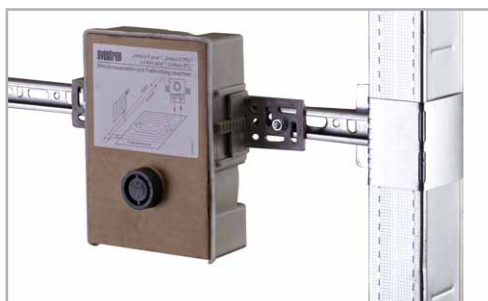

„Falt dir den Halt!“

Mehr Info

Vorgebogene Kante am C-Profil ansetzen

Klemmhalter festhalten und weiter um das C-Profil biegen ...

... und weiter

... bis die Laschen sich treffen

Die einfache und sichere Montage von Sanitär- und Elektrozubehör in der Leichtbauwand. **LEIFELD TraFLEX Klemmhalter**, kombinierbar mit **LEIFELD Schiene**, **LEIFELD C-Profil** oder C-Schiene.

Mit der **LEIFELD TraFLEX Traverse** 570 mm oder 1140 mm befestigen Sie noch flexibler. Einfach waagrecht im Ständerwerk mit 2 Klemmhaltern befestigen.

Die **LEIFELD TraFLEX Traverse** 570 mm ist gedacht für Ständerwerke mit 625 mm bis 652 mm Achsabstand.

Für größere Abstände ist die **LEIFELD TraFLEX Traverse** 1140 mm verfügbar. Überlängen werden einfach mit der Blechschere angepasst.

Verarbeitungsfilm ansehen auf

**You Tube** [www.youtube.com/HeinrichLeifeldGmbH](http://www.youtube.com/HeinrichLeifeldGmbH)

[www.facebook.com/Heinrich.Leifeld.GmbH](http://www.facebook.com/Heinrich.Leifeld.GmbH)

Produkt		Art.Nr.
	<b>LEIFELD TraFLEX Traverse 570 mm</b> , VPE 1 Stück Einfache Montage von Sanitär- und Elektrozubehör in Leichtbauwänden, waagerechte Befestigung im Ständerwerk mit 2 Klemmhaltern	1900
	<b>LEIFELD TraFLEX Traverse 1140 mm</b> , VPE 1 Stück	1901
	<b>LEIFELD TraFLEX Klemmhalter</b> Zur waagerechten Montage von Sanitär- und Elektrozubehör in Leichtbauwänden	
	Klemmhalter für 50 mm Ständerwerk, VPE 20 Stück	1904
	Klemmhalter für 75 mm Ständerwerk, VPE 20 Stück	1903
Klemmhalter für 100 mm Ständerwerk, VPE 20 Stück	1902	
	<b>LEIFELD TraFLEX Klemmhalter Multi</b> Zur waagerechten Montage von Sanitär- und Elektrozubehör in Leichtbauwänden, passend für Ständerwerke 50 mm, 75 mm und 100 mm	1905
	<b>Schrauben zum TraFlex System</b> , VPE 1 Paket - 50 Stk. Schrauben M6 x 16 mm Art.Nr. 1028 - 50 Stk. Muttern M6 Sperrzahn Art.Nr. 1016	1906