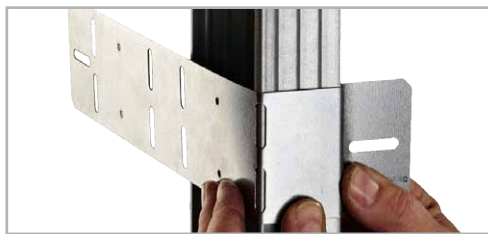

„Falt dir den Halt!“

Mehr Info

Vorgebogene Kante am C-Profil ansetzen

Klemmhalter festhalten und weiter um das C-Profil biegen ...

... und weiter

... bis die Laschen sich treffen

Die einfache und sichere Montage von Sanitär- und Elektrozubehör in der Leichtbauwand. **LEIFELD TraFLEX Klemmhalter**, kombinierbar mit **LEIFELD Schiene**, **LEIFELD C-Profil** oder C-Schiene.

Mit der **LEIFELD TraFLEX Traverse** 570 mm oder 1140 mm befestigen Sie noch flexibler. Einfach waagrecht im Ständerwerk mit 2 Klemmhaltern befestigen.

Die **LEIFELD TraFLEX Traverse** 570 mm ist gedacht für Ständerwerke mit 625 mm bis 652 mm Achsabstand.

Für größere Abstände ist die **LEIFELD TraFLEX Traverse** 1140 mm verfügbar. Überlängen werden einfach mit der Blechschere angepasst.

Verarbeitungsfilm ansehen auf

**You Tube** [www.youtube.com/HeinrichLeifeldGmbH](http://www.youtube.com/HeinrichLeifeldGmbH)

[www.facebook.com/Heinrich.Leifeld.GmbH](http://www.facebook.com/Heinrich.Leifeld.GmbH)

Produkt		Art.Nr.
	<b>LEIFELD TraFLEX Traverse 570 mm</b> , VPE 1 Stück Einfache Montage von Sanitär- und Elektrozubehör in Leichtbauwänden, waagerechte Befestigung im Ständerwerk mit 2 Klemmhaltern	1900
	<b>LEIFELD TraFLEX Traverse 1140 mm</b> , VPE 1 Stück	1901
	<b>LEIFELD TraFLEX Klemmhalter</b> Zur waagerechten Montage von Sanitär- und Elektrozubehör in Leichtbauwänden	
	Klemmhalter für 50 mm Ständerwerk, VPE 20 Stück	1904
	Klemmhalter für 75 mm Ständerwerk, VPE 20 Stück	1903
Klemmhalter für 100 mm Ständerwerk, VPE 20 Stück	1902	
	<b>LEIFELD TraFLEX Klemmhalter Multi</b> Zur waagerechten Montage von Sanitär- und Elektrozubehör in Leichtbauwänden, passend für Ständerwerke 50 mm, 75 mm und 100 mm	1905
	<b>Schrauben zum TraFlex System</b> , VPE 1 Paket - 50 Stk. Schrauben M6 x 16 mm Art.Nr. 1028 - 50 Stk. Muttern M6 Sperrzahn Art.Nr. 1016	1906