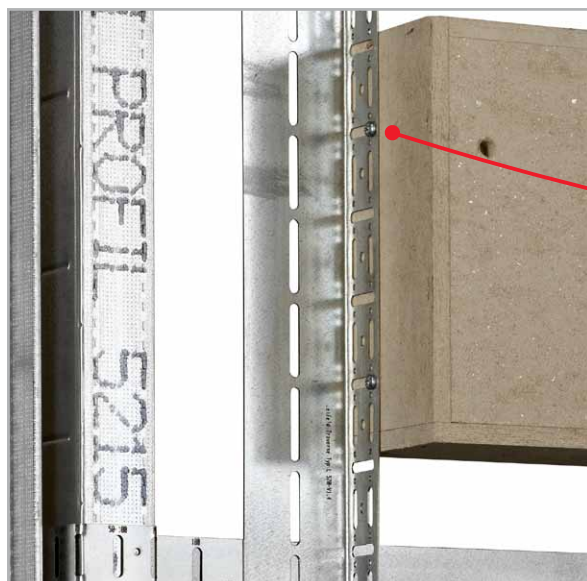

„Falt dir den Halt!“

Mehr Info

Vorgebogene Kante am C-Profil ansetzen

Klemmhalter festhalten und weiter um das C-Profil biegen ...

... und weiter

... bis die Laschen sich treffen

Die einfache und sichere Montage von Sanitär- und Elektrozubehör in der Leichtbauwand. **LEIFELD TraFLEX Klemmhalter**, kombinierbar mit **LEIFELD Schiene**, **LEIFELD C-Profil** oder C-Schiene.

Mit der **LEIFELD TraFLEX Traverse** 570 mm oder 1140 mm befestigen Sie noch flexibler. Einfach waagrecht im Ständerwerk mit 2 Klemmhaltern befestigen.

Die **LEIFELD TraFLEX Traverse** 570 mm ist gedacht für Ständerwerke mit 625 mm bis 652 mm Achsabstand.

Für größere Abstände ist die **LEIFELD TraFLEX Traverse** 1140 mm verfügbar. Überlängen werden einfach mit der Blechschere angepasst.

Verarbeitungsfilm ansehen auf

**You Tube** [www.youtube.com/HeinrichLeifeldGmbH](http://www.youtube.com/HeinrichLeifeldGmbH)

[www.facebook.com/Heinrich.Leifeld.GmbH](http://www.facebook.com/Heinrich.Leifeld.GmbH)

Produkt		Art.Nr.
	<b>LEIFELD TraFLEX Traverse 570 mm</b> , VPE 1 Stück Einfache Montage von Sanitär- und Elektrozubehör in Leichtbauwänden, waagerechte Befestigung im Ständerwerk mit 2 Klemmhaltern	1900
	<b>LEIFELD TraFLEX Traverse 1140 mm</b> , VPE 1 Stück	1901
	<b>LEIFELD TraFLEX Klemmhalter</b> Zur waagerechten Montage von Sanitär- und Elektrozubehör in Leichtbauwänden	
	Klemmhalter für 50 mm Ständerwerk, VPE 20 Stück	1904
	Klemmhalter für 75 mm Ständerwerk, VPE 20 Stück	1903
Klemmhalter für 100 mm Ständerwerk, VPE 20 Stück	1902	
	<b>LEIFELD TraFLEX Klemmhalter Multi</b> Zur waagerechten Montage von Sanitär- und Elektrozubehör in Leichtbauwänden, passend für Ständerwerke 50 mm, 75 mm und 100 mm	1905
	<b>Schrauben zum TraFlex System</b> , VPE 1 Paket - 50 Stk. Schrauben M6 x 16 mm Art.Nr. 1028 - 50 Stk. Muttern M6 Sperrzahn Art.Nr. 1016	1906