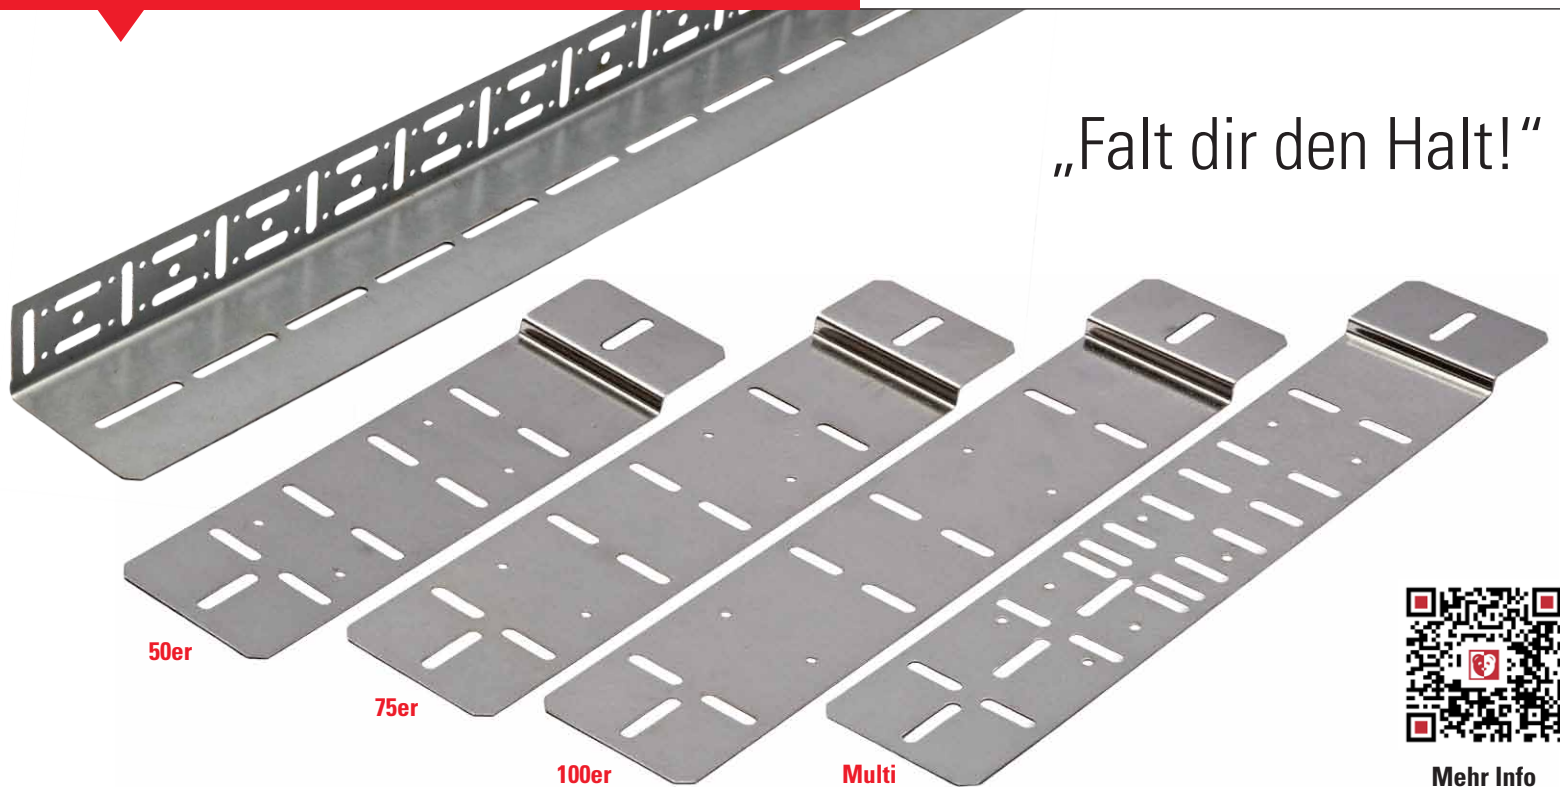

„Falt dir den Halt!“

Mehr Info

Vorgebogene Kante am C-Profil ansetzen

Klemmhalter festhalten und weiter um das C-Profil biegen ...

... und weiter

... bis die Laschen sich treffen

Die einfache und sichere Montage von Sanitär- und Elektrozubehör in der Leichtbauwand. **LEIFELD TraFLEX Klemmhalter**, kombinierbar mit **LEIFELD Schiene**, **LEIFELD C-Profil** oder C-Schiene.

Mit der **LEIFELD TraFLEX Traverse** 570 mm oder 1140 mm befestigen Sie noch flexibler. Einfach waagrecht im Ständerwerk mit 2 Klemmhaltern befestigen.

Die **LEIFELD TraFLEX Traverse** 570 mm ist gedacht für Ständerwerke mit 625 mm bis 652 mm Achsabstand.

Für größere Abstände ist die **LEIFELD TraFLEX Traverse** 1140 mm verfügbar. Überlängen werden einfach mit der Blechschere angepasst.

Verarbeitungsfilm ansehen auf

**You Tube** [www.youtube.com/HeinrichLeifeldGmbH](http://www.youtube.com/HeinrichLeifeldGmbH)

[www.facebook.com/Heinrich.Leifeld.GmbH](http://www.facebook.com/Heinrich.Leifeld.GmbH)

Produkt		Art.Nr.
	<b>LEIFELD TraFLEX Traverse 570 mm</b> , VPE 1 Stück Einfache Montage von Sanitär- und Elektrozubehör in Leichtbauwänden, waagerechte Befestigung im Ständerwerk mit 2 Klemmhaltern	1900
	<b>LEIFELD TraFLEX Traverse 1140 mm</b> , VPE 1 Stück	1901
	<b>LEIFELD TraFLEX Klemmhalter</b> Zur waagerechten Montage von Sanitär- und Elektrozubehör in Leichtbauwänden	
	Klemmhalter für 50 mm Ständerwerk, VPE 20 Stück	1904
	Klemmhalter für 75 mm Ständerwerk, VPE 20 Stück	1903
Klemmhalter für 100 mm Ständerwerk, VPE 20 Stück	1902	
	<b>LEIFELD TraFLEX Klemmhalter Multi</b> Zur waagerechten Montage von Sanitär- und Elektrozubehör in Leichtbauwänden, passend für Ständerwerke 50 mm, 75 mm und 100 mm	1905
	<b>Schrauben zum TraFlex System</b> , VPE 1 Paket - 50 Stk. Schrauben M6 x 16 mm Art.Nr. 1028 - 50 Stk. Muttern M6 Sperrzahn Art.Nr. 1016	1906