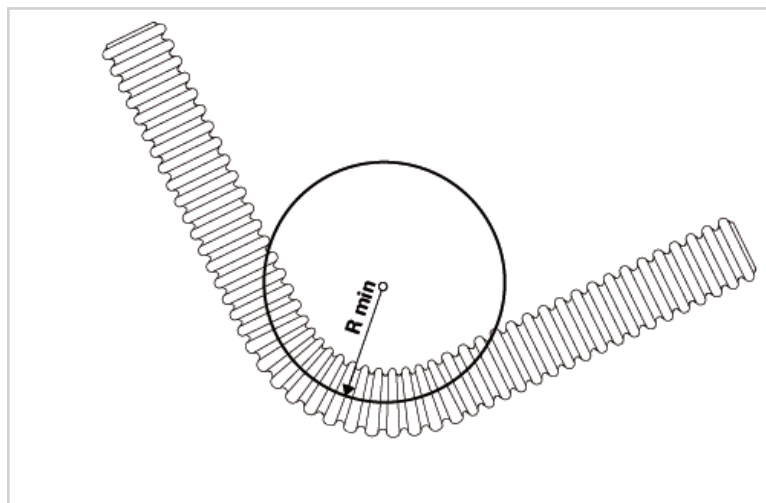

Part.#	GTIN	DN	OD (mm)	ID (mm)	Wall thickness (mm)	Water volume (l/m)	Inner surface area (m <sup>2</sup> /m)	Outer surface area (m <sup>2</sup> /m)	Union nut thread (Inch)	Length (m)	Weight (kg)
<b>EW1250</b>	4250289304603	12	15,8	12,0	0,30	0,150	0,0540	0,0568	1/2"	50	9,0
<b>EW1550</b>	4250289304610	15	20,0	15,8	0,30	0,248	0,0702	0,0730	3/4"	50	11,5
<b>EW2050</b>	4250289304627	20	25,0	19,7	0,30	0,383	0,0912	0,0942	1"	50	12,0
<b>EW2525</b>	4250289302395	25	33,0	26,5	0,30	0,700	0,1313	0,1345	1.1/4"	25	8,0
<b>EW3230</b>	4250289304641	32	41,0	33,0	0,35	1,046	0,1717	0,1799	1.1/2"	30	16,8
<b>EW32</b>	4250289304634	32	41,0	33,0	0,35	1,046	0,1717	0,1799	1.1/2"	*	*
<b>EW4030</b>	4250289303880	40	47,7	40,0	0,35	1,492	0,1885	0,1992	2"	30	17,0
<b>EW40</b>	4250289303873	40	47,7	40,0	0,35	1,492	0,1885	0,1992	2"	*	*
<b>EW5030</b>	4250289303903	50	61,0	51,0	0,40	2,415	0,2700	0,2750	2.1/2"	30	28,0
<b>EW50</b>	4250289303897	50	61,0	51,0	0,40	2,415	0,2700	0,2750	2.1/2"	*	*

### Max. Operating Pressure(bar)

	DN12-DN32	DN40	DN50
-40°C	15,0	8,0	6,0
50°C	15,0	7,2	5,4
100°C	15,0	5,8	4,4
150°C	15,0	5,2	3,9
200°C	14,0	4,8	3,6
250°C	13,0	4,4	3,3

Dimension (DN)	Min. Bending radius (R min)
12	25 mm
15	25 mm
20	30 mm
25	45 mm
32	60 mm
40	80 mm
50	100 mm